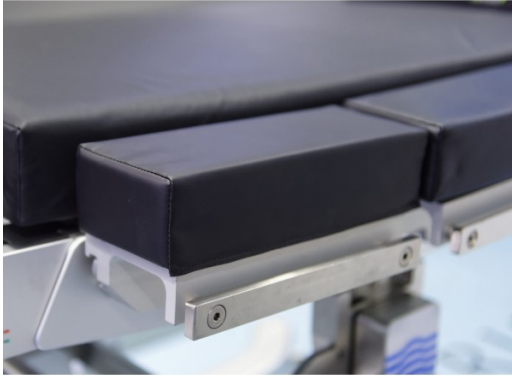

Paire d'élargisseurs de plateau

10-421

Paire d'élargisseurs de plateau

- Ancienne référence : TAB737
- 240 mm x 100 mm
- Coussin inclus
- Brides incluses
- 25 x 10 mm – rails européens
- Coussin de rechange - Réf : V542608004 (50 mm)
- Coussin de rechange - Réf : 10-714 (80 mm)