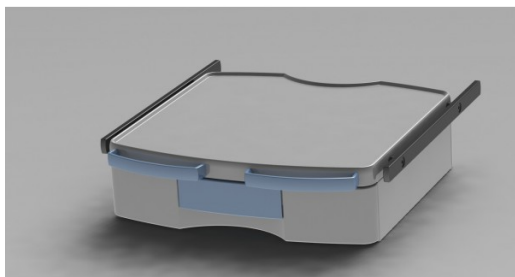

## Tablette étroite avec 1 tiroir + 2 rails + 2 poignées

SHES35

Tablette étroite avec 1 tiroir 2 rails 2 poignées

- Dimension totale: 450 mm x 430 mm
- Dimension utile: 400 mm x 350 mm
- Capacité de charge: 15 Kg sur la tablette 3 Kg dans le tiroir