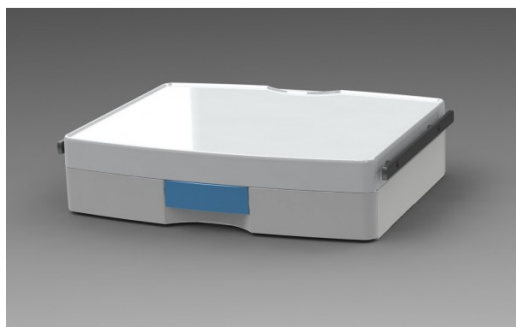

## Tablette large avec 1 tiroir + 2 rails

SHEL32

Tablette large avec 1 tiroir 2 rails

- Dimension totale: 650 mm x 530 mm
- Dimension utile: 600 mm x 450 mm
- Capacité de charge: 45 Kg sur la tablette 3 Kg dans le tiroir