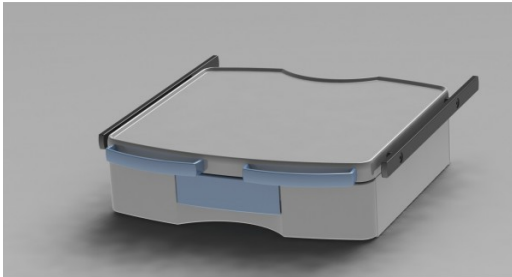

Mensola piccola con 1 cassetto, 2 barre normalizzate & 2 maniglie (AIRport)

SHES35

Mensola piccola con 1 cassetto, 2 barre normalizzate & 2 maniglie per AIRport

- Dimensioni di ingombro: 450mm x 430mm
- Dimensioni piano d'appoggio: 400mm x350 mm
- Capacità di carico: 15Kg (mensola) 3 Kg (cassetto)

COMPATIBILE CON

PENSILI CLASSICI - PENSILI MOTORIZZATI - ICU