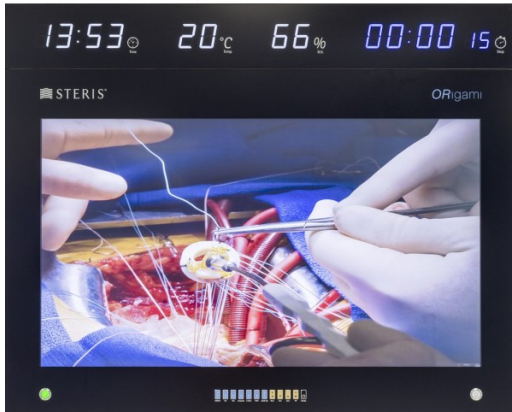

ORigami 55"HD In-Wall Displays

ST-355FB01

ORigami 55" In-Wall HD Displays

- Monitor di grado medico con sistema PC opzionale
- Vetro antiriflesso e stabilizzazione automatica della luminosità
- Interfaccia di calibrazione e preimpostazione DICOM
- Il design facile da pulire aiuta a prevenire le infezioni
- Installabile su parete modulare, ad incasso o da esterno

Codice precedente: ORIGAMI55MP

COMPATIBILE CON
HEXAVUE